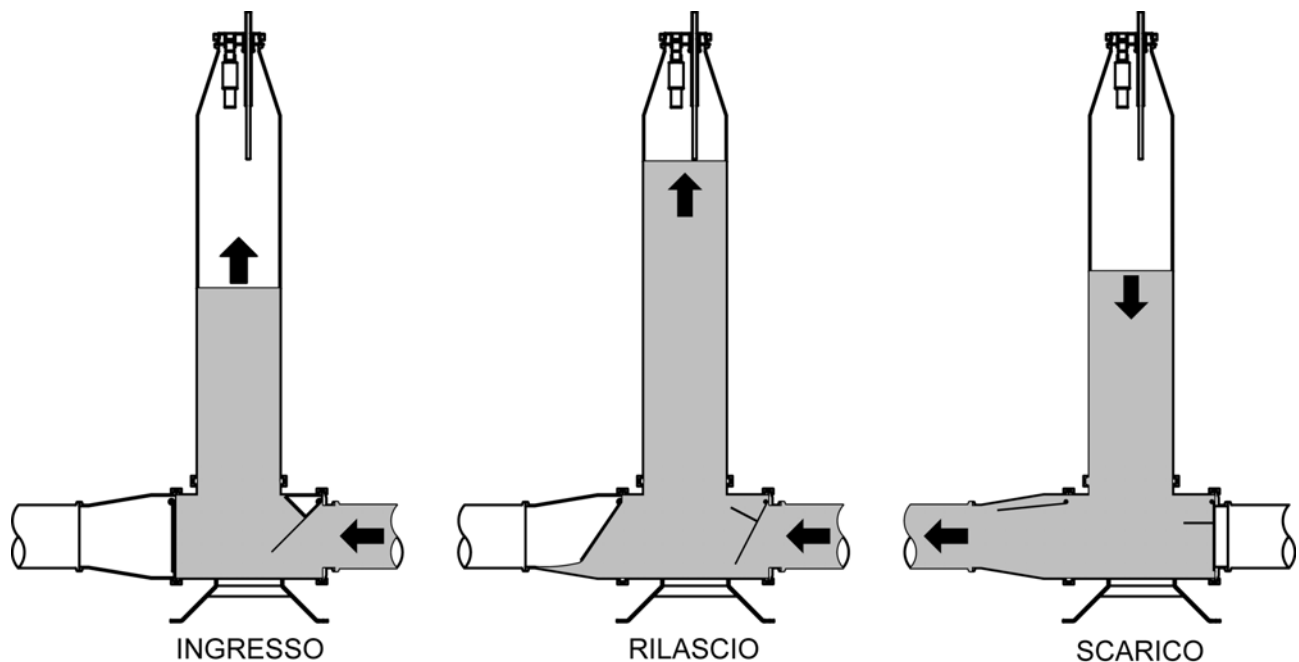

Disponibile in varie dimensioni di pompa, la Pompa Aria Cozzini è in grado di pompare solidi comprimibili fino a 6" (152 mm) di diametro, preservando al tempo stesso l'integrità del prodotto e incrementando il rendimento dei processi.

La pressione e la pompa a flusso variabili attraggono il prodotto nella camera a vuoto, dove questo si alza fino a raggiungere un sensore nel "cappello" della pompa. Il vuoto cessa e ha inizio l'iniezione d'aria compressa. Man mano che viene applicata l'aria compressa, il prodotto viene delicatamente sospinto verso il basso e fuori dalla colonna.

Tirare e spingere, azione verso l'alto e verso il basso – lavorando unitamente all'apertura e chiusura delle porte di ingresso e scarico – creano un pompaggio con compressione volumetrica senza per questo creare danni.

Forse state introducendo per la prima volta una pompa nel vostro processo di lavoro e vi preoccupate di non apportare danni al prodotto. O magari avete già un livello inaccettabile di danni causati da una pompa. In ogni caso, la Pompa Aria Cozzini col suo flusso morbido e senza danni può fare al caso vostro.

2/04 IT

WORLD HEADQUARTERS Cozzini, Inc.
4300 West Bryn Mawr Avenue Chicago, IL 60646-5943 U.S.A.

COZZINIGROUP
COMPLETE FOOD EQUIPMENT SOLUTIONS

WORLDWIDE REPRESENTATION | 773.478.9700 | COZZINI.COM | SALES@COZZINI.COM