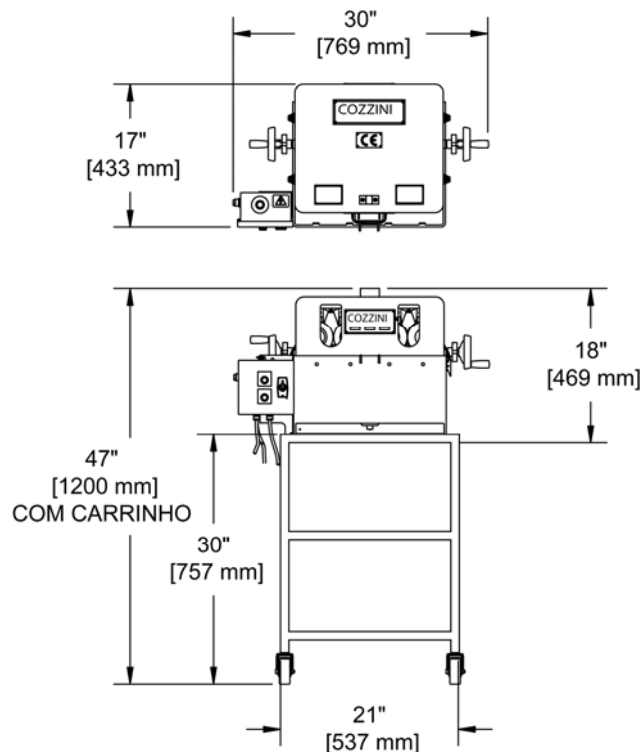

SISTEMA DE AFIAÇÃO DE FACAS HE2

Ideal para processadores de carne, supermercados, lojas de ferragens e serviços de afiação menores, o compacto HE2 da Cozzini oferece os mesmos benefícios que os sistemas de afiação de maior capacidade da Cozzini, utilizando unidades separadas de polimento/afiação e desbaste das lâminas.

As pedras de afiação de Ø4" (102 mm) da unidade afinam os dois lados da lâmina simultaneamente. O operador verifica a espessura da lâmina com um calibrador na parte superior da máquina para determinar se foi suficientemente afinado. Após a afinação, as pedras de polimento/afiação aplicam um bordo chanfrado em ambos os lados da lâmina simultaneamente. O ângulo chanfrado do bordo pode ser ajustado conforme necessário.

O corpo de alumínio fundido do HE2 está embutido sob uma proteção de fibra de vidro durável e fácil de limpar. Embora o HE2 possa ser usado como um esmeril de mesa, um carrinho opcional com rodízio permite a mobilidade.

Para ter sempre uma lâmina de corte preciso, confie no comprovado sistema de afiação HE2 da Cozzini.

HE2 SISTEMA DE AFIAÇÃO DE FACAS			
Tensão	Frequência	HP	kW
115 V	50 ou 60 Hz	1	0,75
220 V		3/4	0,56

1/04 PO

WORLD HEADQUARTERS Cozzini, Inc.
4300 West Bryn Mawr Avenue Chicago, IL 60646-5943 U.S.A.

COZZINIGROUP
COMPLETE FOOD EQUIPMENT SOLUTIONS

WORLDWIDE REPRESENTATION | 773.478.9700 | COZZINI.COM | SALES@COZZINI.COM